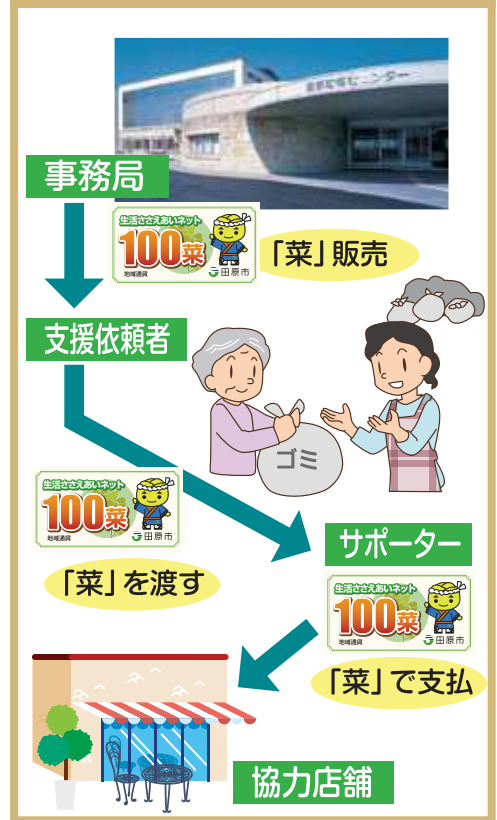

# ～生活のちょっとした困りごとを地域の力で解決へ～ 田原市生活ささえあいネット

昨年10月に野田、福江、清田校区を先行モデル地区としてスタートした「生活ささえあいネット」は、校区コミュニティや民生委員、ボランティアのみなさんのご協力を得ながら、地域の助け合いをすすめています。

「お部屋の掃除」「庭木の枝切り」「ゴミ出し」「買い物代行」「外出付き添い」等、内容はさまざまですが、助けられる人(支援依頼者)も助ける人(サポーター)も、共に地域で生活する人同士。「ありがとうね。」「また、いつでも言ってね。」と声をかけあいながら、ひとつずつ困りごとを解決し、協力者を増やしています。そして、この助け合いのお礼である地域通貨『菜』を取り扱っていただける協力店舗も、平成27年3月1日現在23店舗と登録数が順調に増えています。

今後も、お互いさまの気持ちで助け合う地域づくりを進めていくために、『支援依頼者』『サポーター』『協力店舗』登録にご協力ください。社会福祉協議会までご連絡いただくか、野田、福江、清田市民館窓口でも簡易登録ができます。

生活ささえあいネットの概要については、社協だより平成26年11月号に掲載されています。詳細については、社協までお問い合わせください。

▲実際の支援の様子

## 地域通貨「菜」の流れ