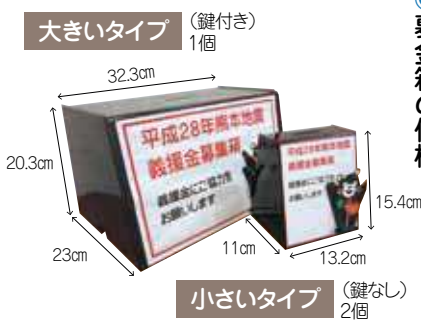

● 募金箱の仕様

● 貸出期間 最大1週間(行事やイベント用になりますので、長期間の貸出は行っておりません)

● 貸出条件

平成28年熊本地震義援金の募金活動を行う場合に、無料で貸出をいたします。

募金箱の設置にあたりましては、責任を持って管理していただきますようお願いいたします。

● 義援金募金箱の貸出をしております。

※受付期間が平成28年3月31日まで延長となりました。

- 蔵王Panorama Café
- 匿名 2件

その他、義援金募金箱にも多くの方からご協力いただいております。

● 問合せ先

田原市社会福祉協議会 ☎23-0610